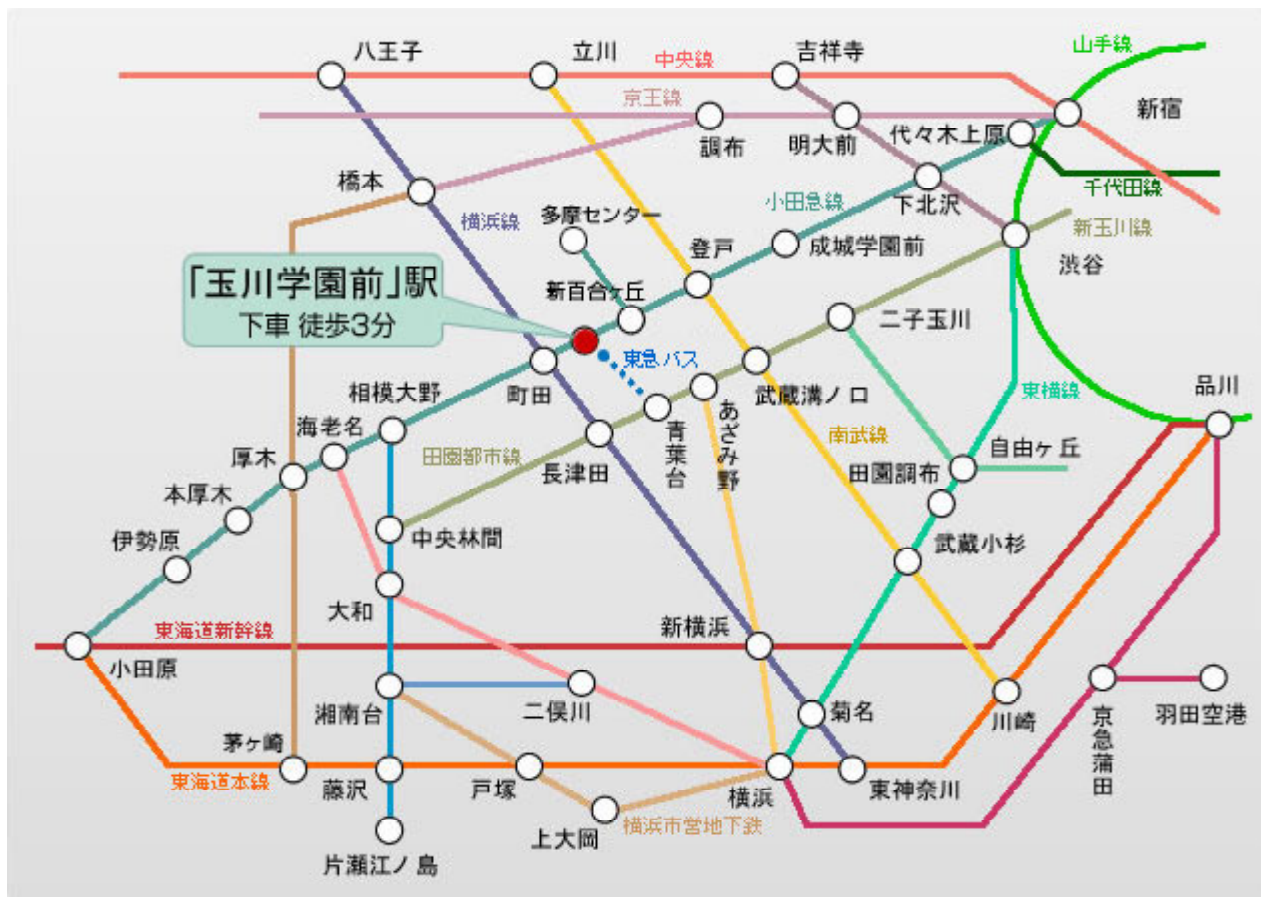

交通

小田急小田原線「玉川学園前」駅下車 徒歩3分

- ・新宿より〔急行〕に乗車し、「新百合ヶ丘」にて〔各停〕〔準急〕に乗り換え（約40分）
- ・小田原より〔急行〕に乗車し、「町田」にて〔各停〕〔準急〕に乗り換え（約60分）
- ・JR新横浜よりJR横浜線「町田」にて小田急線〔各停〕〔準急〕に乗り換え（約40分）
- ・JR横浜よりJR横浜線「町田」にて小田急線〔各停〕〔準急〕に乗り換え（約50分）
- ・JR八王子よりJR横浜線「町田」にて小田急線〔各停〕〔準急〕に乗り換え（約40分）

宿泊

- ・新宿、横浜、新横浜、町田にホテルがあります。お手数ですが、各自ご手配下さい。